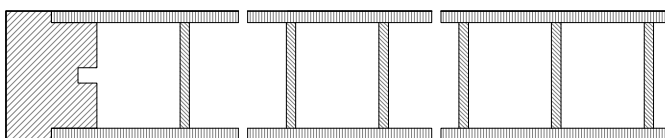

FICHA TECNICA

CODIGO ARTIGO	PT
TABELA PREÇO	A18   APT A18
PÁG.	1/1

PORTA

A18  
CEREJEIRA USA|CEREJEIRA  
USA

DETALHE TECNICO

H01

H02

DIMENSÕES

COMPRIMENTO (mm)	2000 (STANDARD)   2100
LARGURA (mm)	400   450   500   550   600*   650   700   750   800   850   900 (*LARGURA MÍNIMA)
ESPESSURA (mm)	35

REVESTIMENTO

FOLHA MADEIRA
FOLHA MADEIRA COMPOSTA