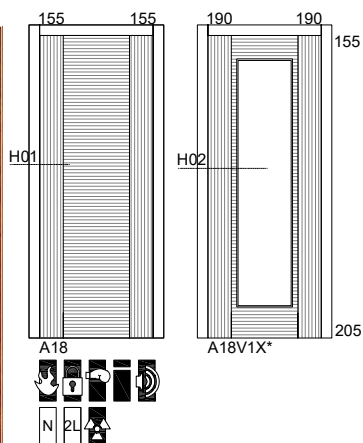

FICHA TECNICA

CODIGO ARTIGO	PT
TABELA PREÇO	A18   APT A18
PÁG.	1/1

PORTA

A18  
CEREJEIRA USA|CEREJEIRA  
USA

DETALHE TECNICO

H01

H02

DIMENSÕES

COMPRIMENTO (mm)	2000 (STANDARD)   2100
LARGURA (mm)	400   450   500   550   600*   650   700   750   800   850   900 (*LARGURA MÍNIMA)
ESPESSURA (mm)	35

REVESTIMENTO

FOLHA MADEIRA
FOLHA MADEIRA COMPOSTA