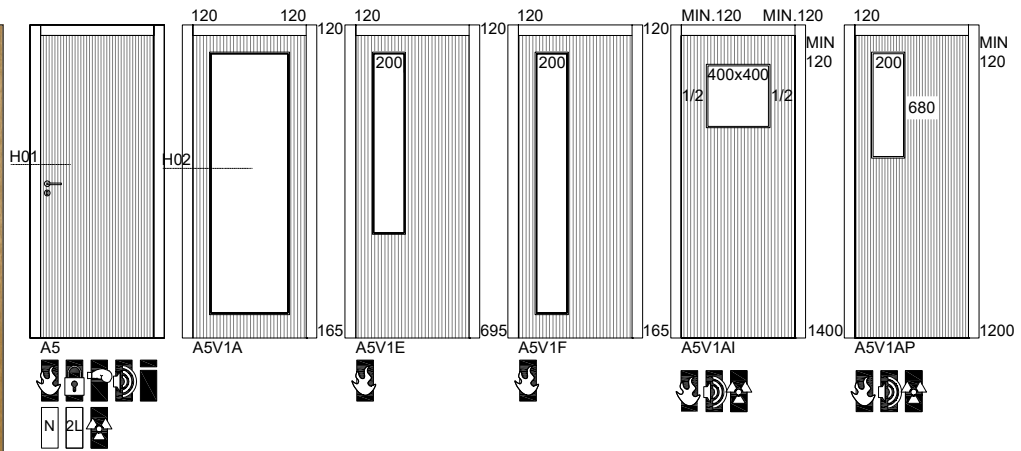

CODIGO ARTIGO	PT
TABELA PREÇO	A5 APT A5
PÁG.	1/1

PORTA

A5
CARVALHO USA

DETALHE TECNICO

H01

DIMENSÕES

COMPRIMENTO (mm)	2000 (STANDARD) 2100
LARGURA (mm)	400 450 500 550 600* 650 700 750 800 850 900 (*LARGURA MÍNIMA)
ESPESSURA (mm)	35

REVESTIMENTO

FOLHA MADEIRA
FOLHA MADEIRA COMPOSTA
CONSULTAR EM ANEXO OPÇÕES DISPONÍVEIS PARA: ARIPORTA, ABERTURAS E ESPÉCIES COMPONENTES

NOTAS: OUTRAS DIMENSÕES OU REVESTIMENTOS SOB CONSULTA SUJEITO A DISPONIBILIDADE DE STOCK.
 OPCIONAL PUXADOR E VIDROS SOB ORÇAMENTO.
 NO KIT ARIPORTA® TODAS AS PEÇAS SÃO FORNECIDAS ACABADAS E MECANIZADAS PRONTAS A APLICAR.
 POR RAZÕES TÉCNICAS A FABRICA PODE OPTAR POR COLOCAR ORLAS DIFERENTES DA ESPÉCIE DA FOLHA
 NO CASO DE DEFEITO SUBSTITUIREMOS UNICAMENTE O NOSSO ARTIGO NÃO HAVENDO LUGAR A QUALQUER INDEMINIZAÇÃO ADICIONAL
 AS DEVOLUÇÕES SÓ SERÃO ACEITES COM O NOSSO CONSENTIMENTO E DENTRO DE 30 DIAS
 ESTA FICHA ANULA AS ANTERIORES E PODE SER ALTERADA SEM AVISO PREVIU, AS INFORMAÇÕES CONTIDAS NESTA FICHA SÃO MERAMENTE INDICATIVAS