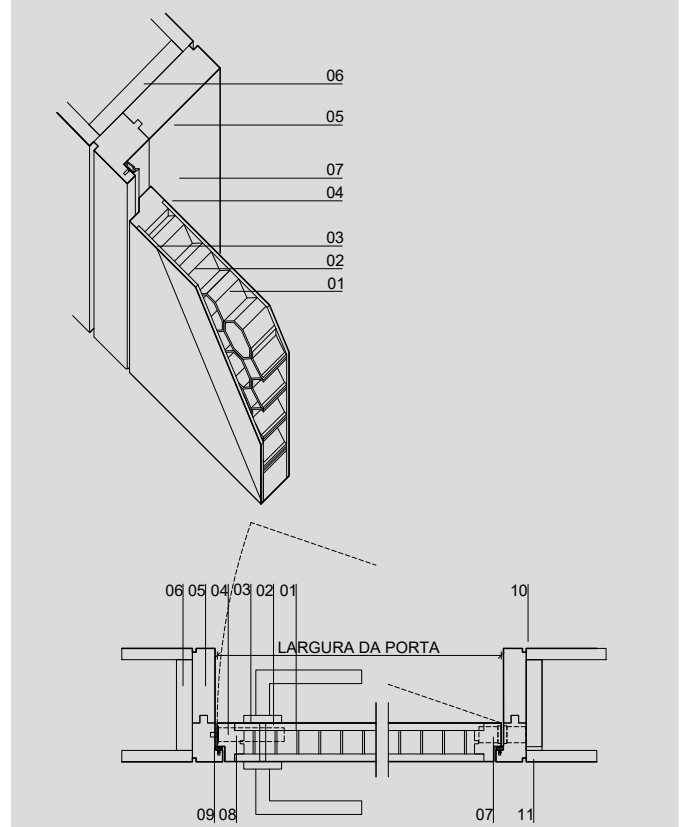

FICHA TECNICA
IDIOMA
PT
TABELA PREÇO

A|F|I|J|M|P|S|O|T|W|A|P|T A|A|P|T F|A|P|T I|A|P|T J|A|P|T L|A|P|T M|A|P|T P|A|P|T S|O|A|P|T T|A|P|T W

PÁG.
1/1
PORTA

DETALHE TECNICO

DIMENSÕES

COMPRIMENTO (mm)	2000(STANDARD)-2400(MÁX.)
LARGURA (mm)	600 650 700 750 800 850 900
ESPESSURA (mm)	54
LARGURA ARO (mm)	55+70 80 90 100 110 120 130 140 150 160 170 180 190 (245MM DIMENSAO MÁX. PAREDE)
ESPESSURA ARO (mm)	40
LARGURA VÃO EM OBRA (mm)	LARGURA PORTA + 70 (VÃO SIMPLES) LARGURA PORTA + 70 (VÃO DUPLO)
ALTURA VÃO EM OBRA (mm)	ALTURA PORTA + 10 (STANDARD S/ VERGA) ALTURA PORTA + 40 (OPCIONAL C/ VERGA)
PESO PORTA(kg/m²)	22

LEGENDA

01	INTERIOR 33mm
02	MDF 10mm
03	REVESTIMENTO
04	ORLA REBAIXADA
05	ARO (EM 2 PEÇAS FORNECIDO EM SEPARADO) (STANDARD SEM VERGA, OPCIONAL COM VERGA)
06	PRÉ-ARO
07	DOBRADIÇA OCULTA (3 UN.)
08	FECHADURA MAGNETICA (OPCIONAL)
09	BORRACHA BATENTE
10	GUARNIÇÃO INTERIOR (OPCIONAL)
11	REVESTIMENTO EXTERIOR 6MM (OPCIONAL)