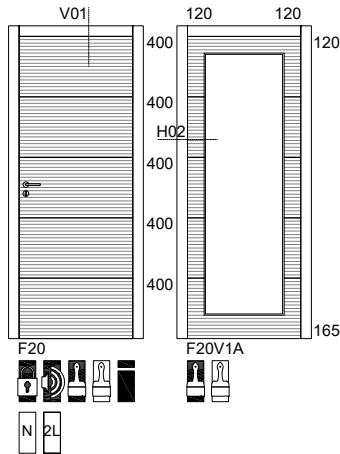

FICHA TECNICA

CODIGO ARTIGO

PT

TABELA PREÇO

F20 | APT F20

PÁG.

1/1

PORTA

F20  
CEREJEIRA USA

DETALHE TECNICO

DIMENSÕES

COMPRIMENTO (mm)	2000 (STANDARD)   2100
LARGURA (mm)	400   450   500   550   600*   650   700   750   800   850   900 (*LARGURA MÍNIMA)
ESPESSURA (mm)	35

REVESTIMENTO