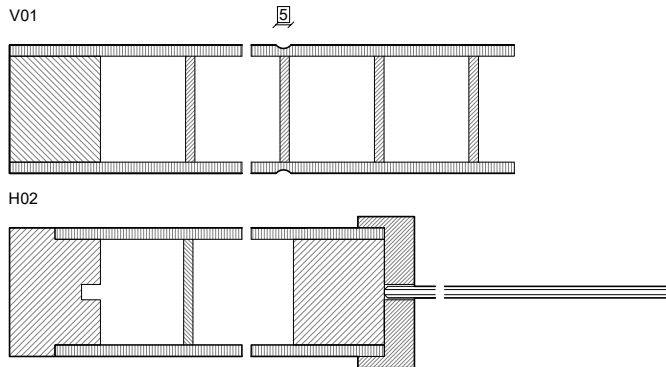

F20  
CEREJEIRA USA

DETALHE TECNICO

DIMENSÕES

COMPRIMENTO (mm)	2000 (STANDARD)   2100
LARGURA (mm)	400   450   500   550   600*   650   700   750   800   850   900 (*LARGURA MÍNIMA)
ESPESSURA (mm)	35

REVESTIMENTO