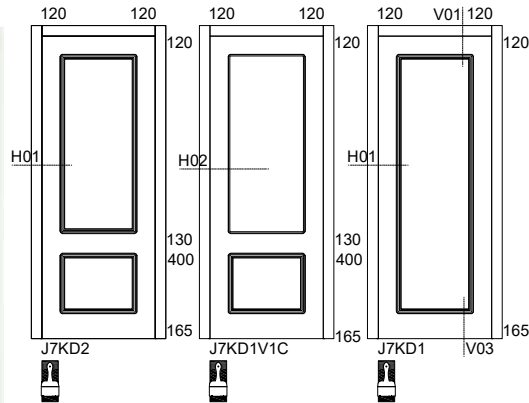

CODIGO ARTIGO	PT
TABELA PREÇO	J7   APT J7
PÁG.	1/1

PORTA

J7KD2  
LACADO BRANCO

DETALHE TECNICO

DIMENSÕES

COMPRIMENTO (mm)	2000 (STANDARD)   2100
LARGURA (mm)	400   450   500   550   600*   650   700   750   800   850   900 (*LARGURA MÍNIMA)
ESPESSURA (mm)	35

REVESTIMENTO

BRANCO LACADO
---------------

CONSULTAR EM ANEXO OPÇÕES DISPONIVEIS PARA: ARIPORTA, ABERTURAS E ESPECIES COMPONENTES

NOTAS: OUTRAS DIMENSÕES OU REVESTIMENTOS SOB CONSULTA SUJEITO A DISPONIBILIDADE DE STOCK. OPCIONAL PUXADOR E VIDROS SOB ORÇAMENTO. NO KIT ARIPORTA® TODAS AS PEÇAS SÃO FORNECIDAS ACABADAS E MECANIZADAS PRONTAS A APLICAR. POR RAZÕES TÉCNICAS A FABRICA PODE OPTAR POR COLOCAR ORLAS DIFERENTES DA ESPECIE DA FOLHA NO CASO DE DEFEITO SUBSTITUIREMOS UNICAMENTE O NOSSO ARTIGO NÃO HAVENDO LUGAR A QUALQUER INDEMINIZAÇÃO ADICIONAL AS DEVOLUÇÕES SÓ SERÃO ACEITES COM O NOSSO CONSENTIMENTO E DENTRO DE 30 DIAS ESTA FICHA ANULA AS ANTERIORES E PODE SER ALTERADA SEM AVISO PREVIO, AS INFORMAÇÕES CONTIDAS NESTA FICHA SÃO MERAMENTE INDICATIVAS