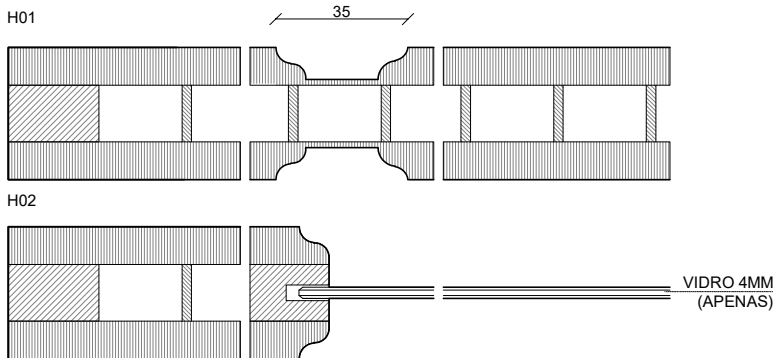

CODIGO ARTIGO	PT
TABELA PREÇO	J7   APT J7
PÁG.	1/1

PORTA

J7KD2  
LACADO BRANCO

DETALHE TECNICO

DIMENSÕES

COMPRIMENTO (mm)	2000 (STANDARD)   2100
LARGURA (mm)	400   450   500   550   600*   650   700   750   800   850   900 (*LARGURA MÍNIMA)
ESPESSURA (mm)	35

REVESTIMENTO

BRANCO LACADO
---------------

CONSULTAR EM ANEXO OPÇÕES DISPONIVEIS PARA: ARIPORTA, ABERTURAS E ESPECIES COMPONENTES

NOTAS: OUTRAS DIMENSÕES OU REVESTIMENTOS SOB CONSULTA SUJEITO A DISPONIBILIDADE DE STOCK. OPCIONAL PUXADOR E VIDROS SOB ORÇAMENTO. NO KIT ARIPORTA® TODAS AS PEÇAS SÃO FORNECIDAS ACABADAS E MECANIZADAS PRONTAS A APLICAR. POR RAZÕES TÉCNICAS A FABRICA PODE OPTAR POR COLOCAR ORLAS DIFERENTES DA ESPECIE DA FOLHA NO CASO DE DEFEITO SUBSTITUIREMOS UNICAMENTE O NOSSO ARTIGO NÃO HAVENDO LUGAR A QUALQUER INDEMINIZAÇÃO ADICIONAL AS DEVOLUÇÕES SÓ SERÃO ACEITES COM O NOSSO CONSENTIMENTO E DENTRO DE 30 DIAS ESTA FICHA ANULA AS ANTERIORES E PODE SER ALTERADA SEM AVISO PREVIO, AS INFORMAÇÕES CONTIDAS NESTA FICHA SÃO MERAMENTE INDICATIVAS