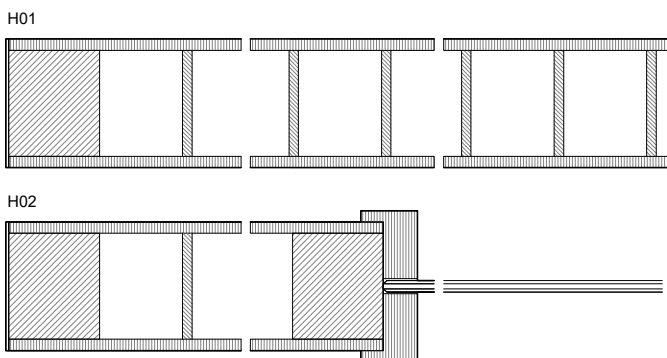

PORTA

L5  
FAIA LH-3395FKS

DETALHE TECNICO

DIMENSÕES

COMPRIMENTO (mm)	2000 (STANDARD)   2100
LARGURA (mm)	400   450   500   550   600   650*   700   750   800   850   900 (*LARGURA MÍNIMA)
ESPESSURA (mm)	35

REVESTIMENTO

CPL
PP

CONSULTAR EM ANEXO OPÇÕES DISPONÍVEIS PARA: ARIPORTA, ABERTURAS E ESPÉCIES COMPONENTES

NOTAS: OUTRAS DIMENSÕES OU REVESTIMENTOS SOB CONSULTA SUJEITO A DISPONIBILIDADE DE STOCK. OPCIONAL PUXADOR E VIDROS SOB ORÇAMENTO. NO KIT ARIPORTA® TODAS AS PEÇAS SÃO FORNECIDAS ACABADAS E MECANIZADAS PRONTAS A APLICAR. POR RAZÕES TÉCNICAS A FABRICA PODE OPTAR POR COLOCAR ORLAS DIFERENTES DA ESPÉCIE DA FOLHA NO CASO DE DEFEITO SUBSTITUIREMOS UNICAMENTE O NOSSO ARTIGO NÃO HAVENDO LUGAR A QUALQUER INDEMINIZAÇÃO ADICIONAL AS DEVOLUÇÕES SÓ SERÃO ACEITES COM O NOSSO CONSENTIMENTO E DENTRO DE 30 DIAS ESTA FICHA ANULA AS ANTERIORES E PODE SER ALTERADA SEM AVISO PREVIO, AS INFORMAÇÕES CONTIDAS NESTA FICHA SÃO MERAMENTE INDICATIVAS