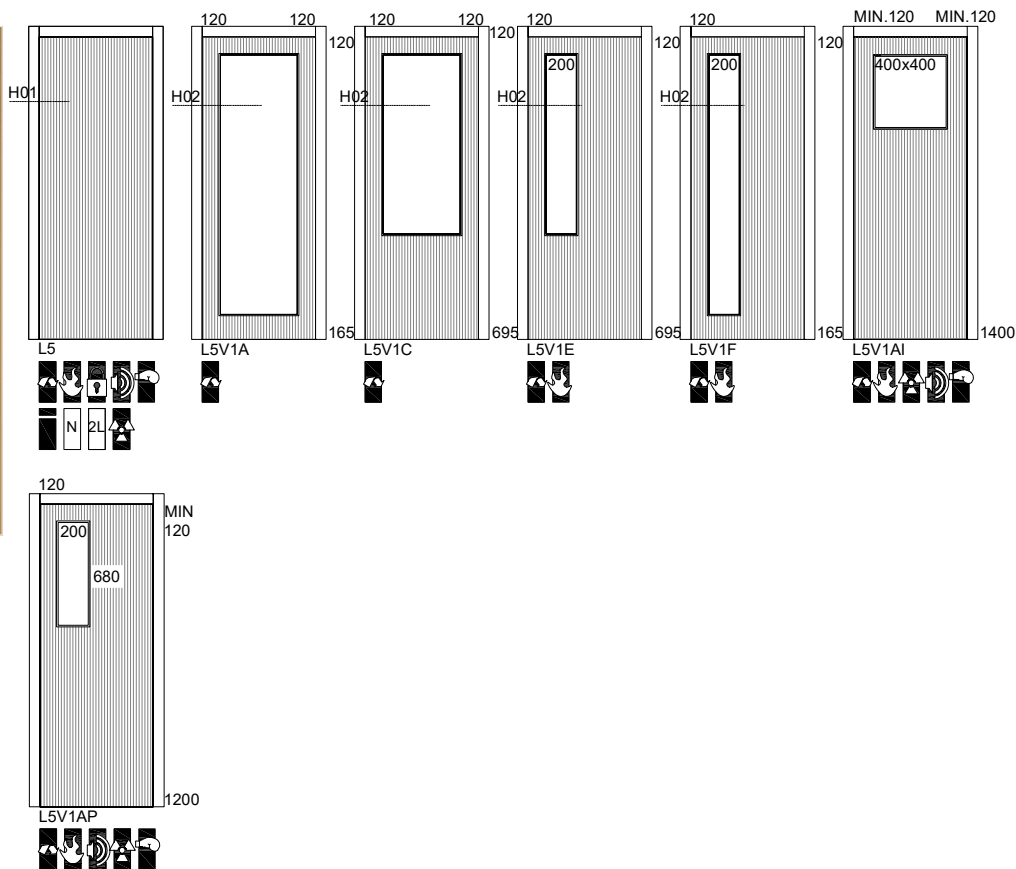

PORTA

L5  
FAIA LH-3395FKS

DETALHE TECNICO

DIMENSÕES

COMPRIMENTO (mm)	2000 (STANDARD)   2100
LARGURA (mm)	400   450   500   550   600   650*   700   750   800   850   900 (*LARGURA MÍNIMA)
ESPESSURA (mm)	35

REVESTIMENTO

CPL
PP

CONSULTAR EM ANEXO OPÇÕES DISPONÍVEIS PARA: ARIPORTA, ABERTURAS E ESPÉCIES COMPONENTES

NOTAS: OUTRAS DIMENSÕES OU REVESTIMENTOS SOB CONSULTA SUJEITO A DISPONIBILIDADE DE STOCK. OPCIONAL PUXADOR E VIDROS SOB ORÇAMENTO. NO KIT ARIPORTA® TODAS AS PEÇAS SÃO FORNECIDAS ACABADAS E MECANIZADAS PRONTAS A APLICAR. POR RAZÕES TÉCNICAS A FABRICA PODE OPTAR POR COLOCAR ORLAS DIFERENTES DA ESPÉCIE DA FOLHA NO CASO DE DEFEITO SUBSTITUIREMOS UNICAMENTE O NOSSO ARTIGO NÃO HAVENDO LUGAR A QUALQUER INDEMINIZAÇÃO ADICIONAL AS DEVOLUÇÕES SÓ SERÃO ACEITES COM O NOSSO CONSENTIMENTO E DENTRO DE 30 DIAS ESTA FICHA ANULA AS ANTERIORES E PODE SER ALTERADA SEM AVISO PREVIO, AS INFORMAÇÕES CONTIDAS NESTA FICHA SÃO MERAMENTE INDICATIVAS