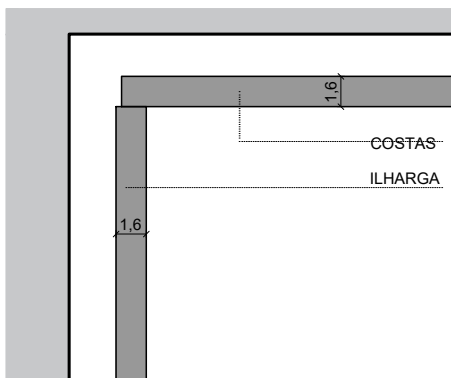

REMATE POSTERIOR