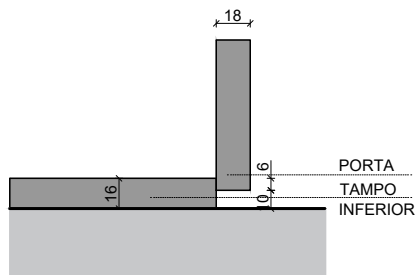

SEM RODAPÉ

RODAPÉ INTERIOR