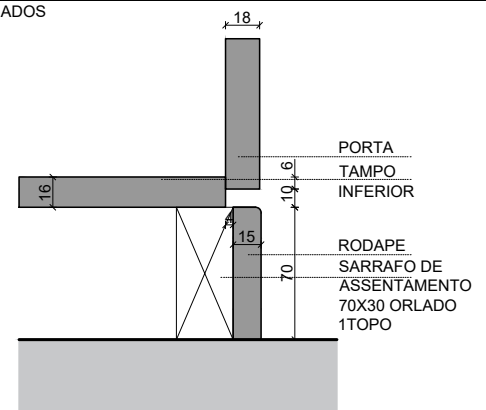

REMATE INFERIOR
GUARNIÇÃO 4LADOS

GUARNIÇÃO 3LADOS