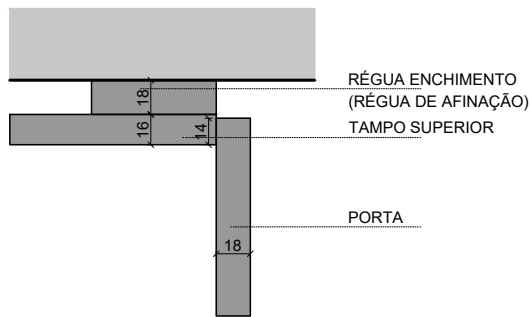

REMATE SUPERIOR

REGUA DE ENCHIMENTO