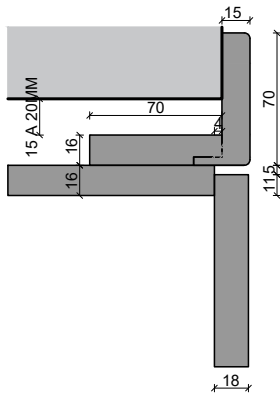

REMATE SUPERIOR
COM GOLA

SEM GOLA