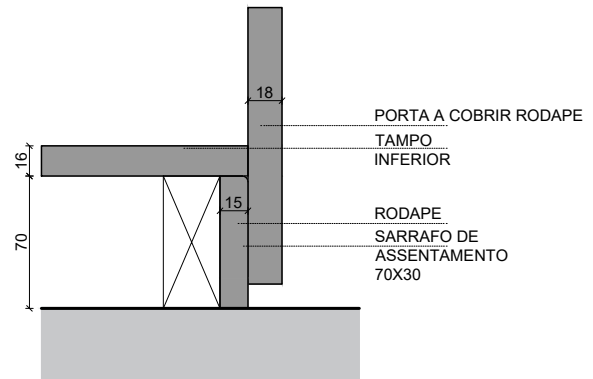

REMATE INFERIOR