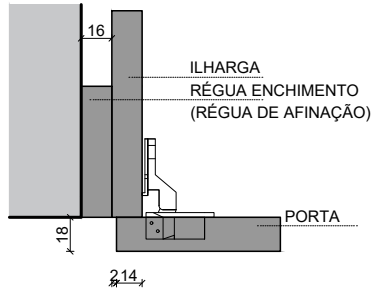

IDIOMA	PT
TABELA PREÇO	
PÁG.	2/2

REGUA ENCHIMENTO

REMATE LATERAL

REGUA ENCHIMENTO ALINHADA