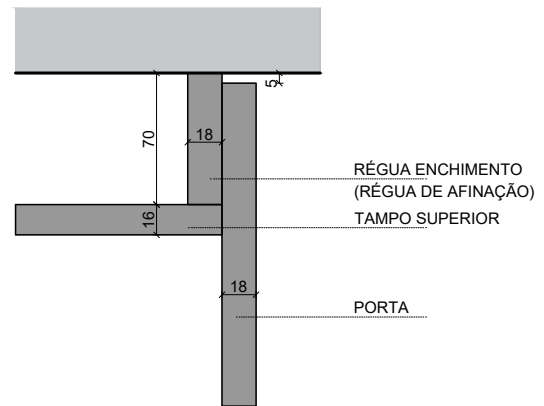

RODATETO INTERIOR