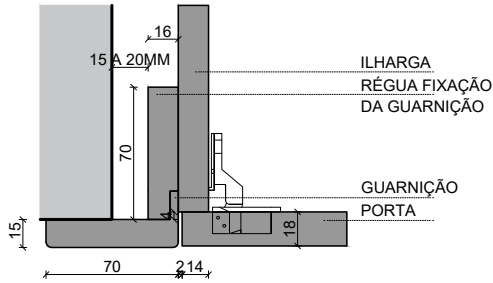

GUARNIÇÃO

REMATE LATERAL
COM GOLA

SEM GOLA