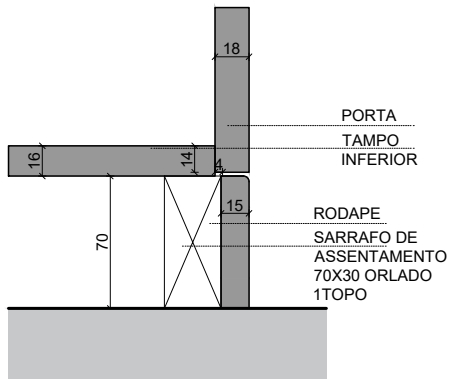

REMATE INFERIOR