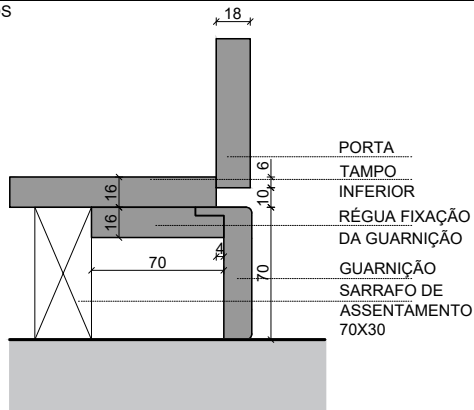

REMATE INFERIOR
GUARNIÇÃO 4LADOS

GUARNIÇÃO 3LADOS