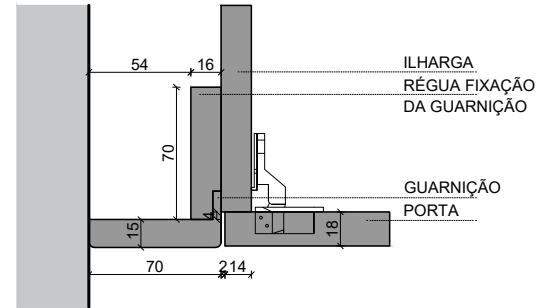

GUARNIÇÃO

REMATE LATERAL
COM GOLA

SEM GOLA