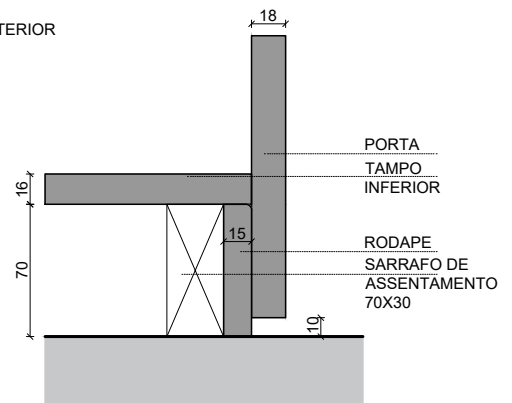

SEM RODAPÉ

RODAPÉ INTERIOR