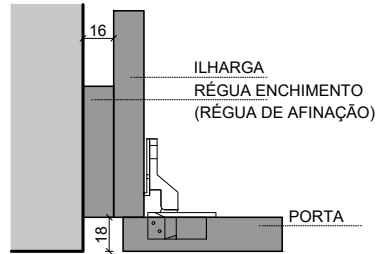

REGUA ENCHIMENTO RECUADA