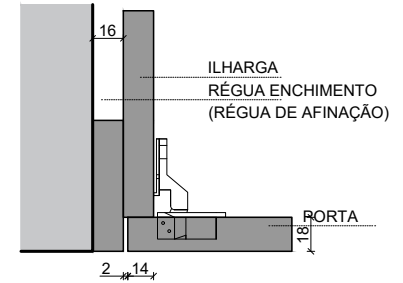

REGUA ENCHIMENTO E PORTA RECUADA