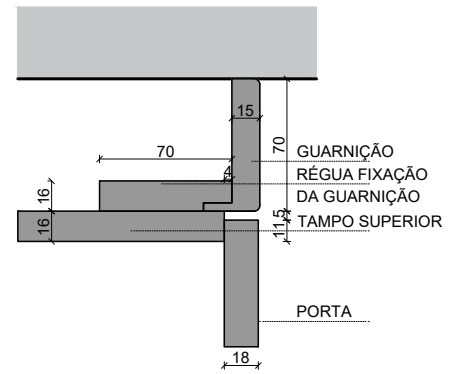

REMATE SUPERIOR
COM GOLA

SEM GOLA