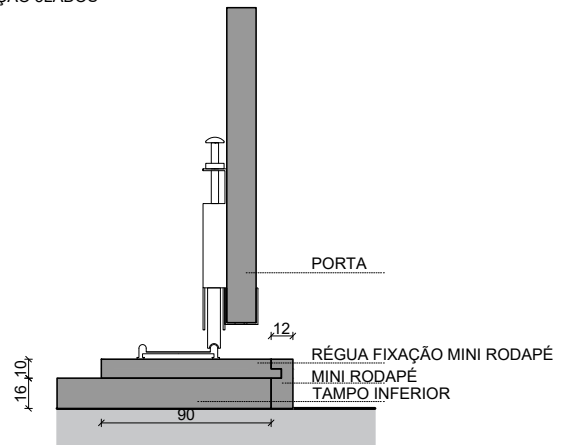

**SEM GOLA**

**REMATE SUPERIOR  
COM GOLA**

**SEM GOLA**

**REMATE INFERIOR  
GUARNIÇÃO 4LADOS**

**GUARNIÇÃO 3LADOS**

**REMATE POSTERIOR**

**ESTRUTURA SARRAFOS**
**FORNECIDO BARRAS 2600MM**

DIMENSÕES A FORNECER EM TOSCO.