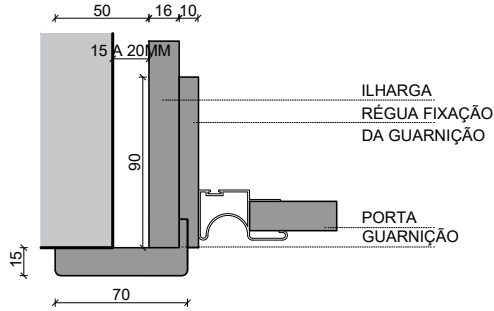

**REVESTIMENTOS INTERIORES**

16 mm

FOLHA MADEIRA	
FOLHA MADEIRA COMPOSTA	
MELAMINA	STD

**BLOCO GAVETAS**

ALTURA 732 mm | LARGURA 500 OU 600MM

**ACESSÓRIOS STANDARD**

**PORTA**

**PERFIL PUXADOR**

**SEM GOLA**

**REMATE SUPERIOR  
COM GOLA**

**SEM GOLA**

**REMATE INFERIOR  
GUARNIÇÃO 4LADOS**

**GUARNIÇÃO 3LADOS**

**REMATE POSTERIOR**

**ESTRUTURA SARRAFOS**
**FORNECIDO BARRAS 2600MM**

DIMENSÕES A FORNECER EM TOSCO.