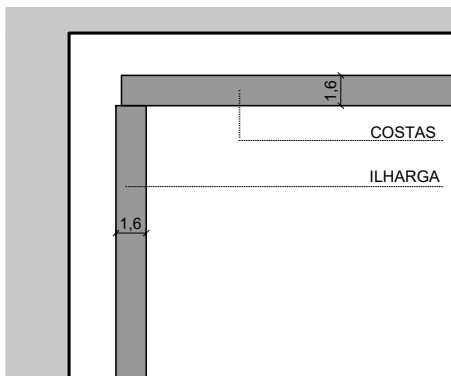

**INTERIOR**

G3P3+11V1+11V1

**DIMENSÕES**

COMPRIMENTO (mm)	2500(MÁX.)
LARGURA (mm)	2100-2900
PROFUNDIDADE (mm)	596(-90mm CALHAS CORREDIÇAS PORTAS)
LARGURA GUARNIÇÃO (mm)	70
OPÇÃO GUARNIÇÃO (mm)	3 OU 4 LADOS
LARGURA VÃO (mm)	LARGURA ROUPEIRO + 20
ALTURA VÃO (mm)	ALTURA ROUPEIRO + 10

**REVESTIMENTOS INTERIORES**

16 mm

FOLHA MADEIRA	
FOLHA MADEIRA COMPOSTA	
MELAMINA	STD

**BLOCO GAVETAS**

ALTURA 732 mm | LARGURA 500 OU 600MM

**ACESSÓRIOS STANDARD**

**PORTA**

**PERFIL PUXADOR**

2500X1000X15(MAX)

BRANCO LACADO	STD	HPL	OPCIONAL
CPL	OPCIONAL	MELAMINA	STD
FOLHA MADEIRA	STD	VIDRO	OPCIONAL
FOLHA MADEIRA COMPOSTA	STD		

**GUARNIÇÕES**

3L | 4L | SEM GUARNIÇÃO

**ACESSÓRIOS OPCIONAIS**

**GUARNIÇÕES 3 OU 4 LADOS**
**REMATE LATERAL  
COM GOLA**

**SEM GOLA**

**REMATE SUPERIOR  
COM GOLA**

**SEM GOLA**

**REMATE INFERIOR  
GUARNIÇÃO 4LADOS**

**GUARNIÇÃO 3LADOS**

**REMATE POSTERIOR**

**ESTRUTURA SARRAFOS**
**FORNECIDO BARRAS 2600MM**

DIMENSÕES A FORNECER EM TOSCO.