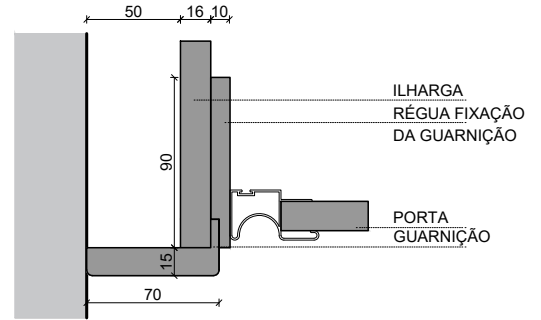

**REVESTIMENTOS INTERIORES**

16 mm

FOLHA MADEIRA	
FOLHA MADEIRA COMPOSTA	
MELAMINA	STD

**BLOCO GAVETAS**

ALTURA 732 mm | LARGURA 500 OU 600MM

**ACESSÓRIOS STANDARD**

**PORTA**

**PERFIL PUXADOR**

**SEM GOLA**

**REMATE SUPERIOR  
COM GOLA**

**SEM GOLA**

**REMATE INFERIOR  
GUARNIÇÃO 4LADOS**

**GUARNIÇÃO 3LADOS**

**REMATE POSTERIOR**

**ESTRUTURA SARRAFOS**
**FORNECIDO BARRAS 2600MM**

DIMENSÕES A FORNECER EM TOSCO.