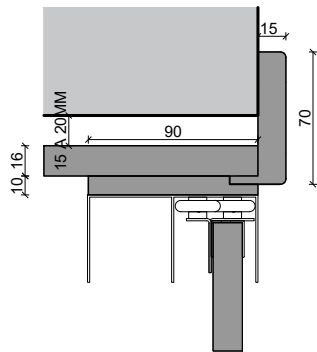

**INTERIOR**

G3P3+11V1+11V1

**DIMENSÕES**

COMPRIMENTO (mm)	2500(MÁX.)
LARGURA (mm)	2100-2900
PROFUNDIDADE (mm)	596(-90mm CALHAS CORREDIÇAS PORTAS)
LARGURA GUARNIÇÃO (mm)	70
OPÇÃO GUARNIÇÃO (mm)	3 OU 4 LADOS
LARGURA VÃO (mm)	LARGURA ROUPEIRO + 20
ALTURA VÃO (mm)	ALTURA ROUPEIRO + 10

**REVESTIMENTOS INTERIORES**

16 mm

FOLHA MADEIRA	
FOLHA MADEIRA COMPOSTA	
MELAMINA	STD

**BLOCO GAVETAS**

ALTURA 732 mm | LARGURA 500 OU 600MM

**ACESSÓRIOS STANDARD**

**PORTA**

**PERFIL PUXADOR**

**SEM GOLA**

**REMATE SUPERIOR  
COM GOLA**

**SEM GOLA**

**REMATE INFERIOR  
GUARNIÇÃO 4LADOS**

**GUARNIÇÃO 3LADOS**

**REMATE POSTERIOR**

**ESTRUTURA SARRAFOS**
**FORNECIDO BARRAS 2600MM**

DIMENSÕES A FORNECER EM TOSCO.