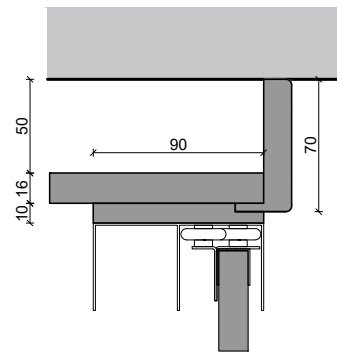

**INTERIOR**

G3P3+11V1+11V1

**DIMENSÕES**

COMPRIMENTO (mm)	2500(MÁX.)
LARGURA (mm)	2100-2900
PROFUNDIDADE (mm)	596(-90mm CALHAS CORREDIÇAS PORTAS)
LARGURA GUARNIÇÃO (mm)	70
OPÇÃO GUARNIÇÃO (mm)	3 OU 4 LADOS
LARGURA VÃO (mm)	LARGURA ROUPEIRO + 20
ALTURA VÃO (mm)	ALTURA ROUPEIRO + 10

**REVESTIMENTOS INTERIORES**

16 mm

FOLHA MADEIRA	
FOLHA MADEIRA COMPOSTA	
MELAMINA	STD

**BLOCO GAVETAS**

ALTURA 732 mm | LARGURA 500 OU 600MM

**ACESSÓRIOS STANDARD**

**PORTA**

**PERFIL PUXADOR**

2500X1000X15(MAX)

BRANCO LACADO	STD	HPL	OPCIONAL
CPL	OPCIONAL	MELAMINA	STD
FOLHA MADEIRA	STD	VIDRO	OPCIONAL
FOLHA MADEIRA COMPOSTA	STD		

**GUARNIÇÕES**

3L | 4L | SEM GUARNIÇÃO

**ACESSÓRIOS OPCIONAIS**

**GUARNIÇÕES 3 OU 4 LADOS**
**REMATE LATERAL  
COM GOLA**

**SEM GOLA**

**REMATE SUPERIOR  
COM GOLA**

**SEM GOLA**

**REMATE INFERIOR  
GUARNIÇÃO 4LADOS**

**GUARNIÇÃO 3LADOS**

**REMATE POSTERIOR**

**ESTRUTURA SARRAFOS**
**FORNECIDO BARRAS 2600MM**

DIMENSÕES A FORNECER EM TOSCO.