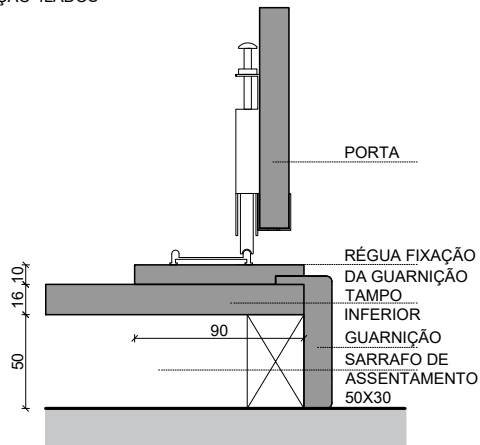

**SEM GOLA**

**REMATE SUPERIOR  
COM GOLA**

**SEM GOLA**

**REMATE INFERIOR  
GUARNIÇÃO 4LADOS**

**GUARNIÇÃO 3LADOS**

**REMATE POSTERIOR**

**ESTRUTURA SARRAFOS**
**FORNECIDO BARRAS 2600MM**

DIMENSÕES A FORNECER EM TOSCO.